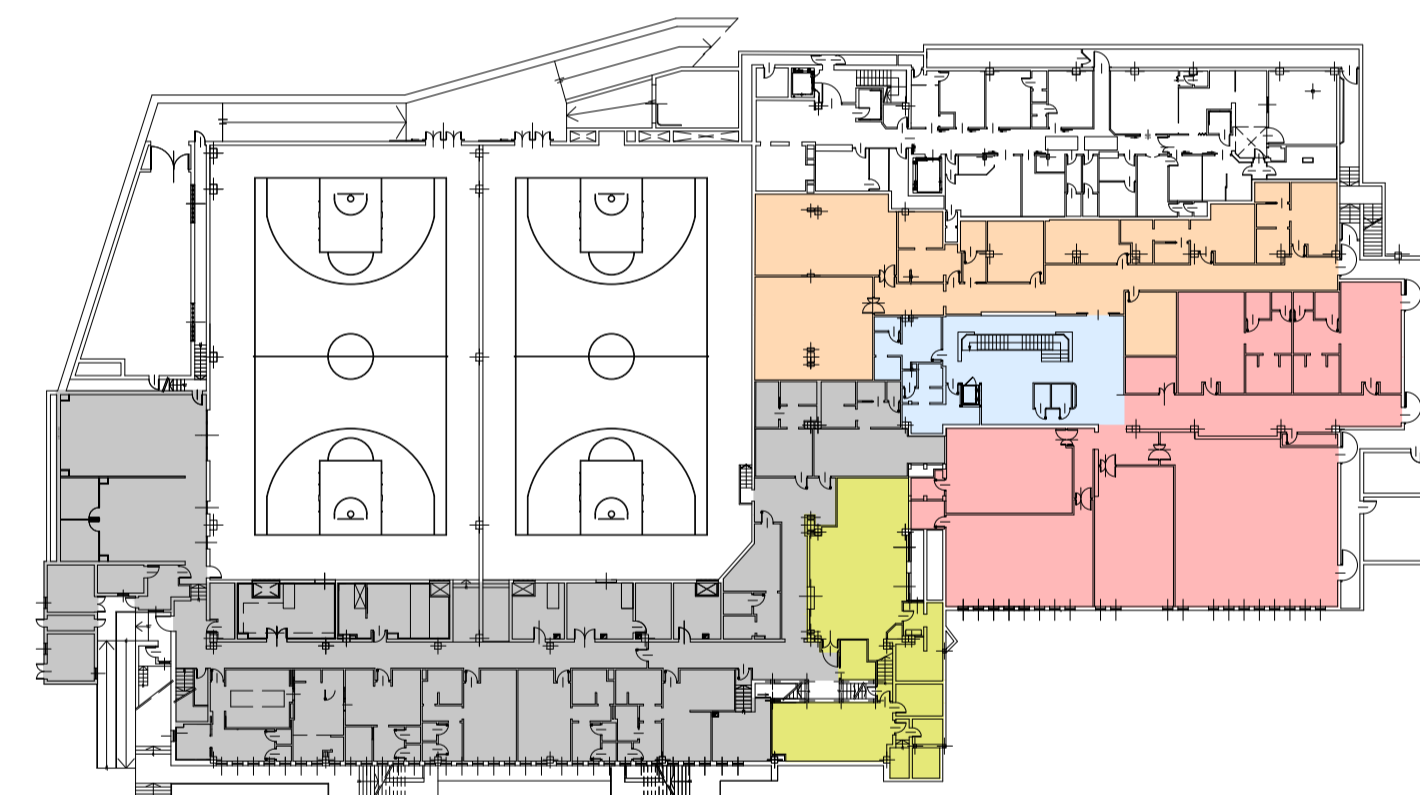

### CENTRO SPORTIVO "CAMPUS" VIA PIRANDELLO 31 - VARESE

REALIZZAZIONE NUOVI CAMPI DA BASKET COPERTI  
ESTERNI - ZONA PLAY GROUND E VIA PISTA VECCHIA

AMPLIAMENTO FABBRICATO ESISTENTE E MODIFICHE  
DISTRIBUTIVE INTERNE

#### - Intervento - PIANTA PIANO SEMINTERRATO (Soluzione 1 - Palestre)

I PROGETTISTI E D.L.

LA PROPRIETA'

STUDIO TECNICO ASSOCIATO REDAELLI - VARESE - Via Speroni, 14  
Tel. 0332/288174 - E-mail info@redaellistudiotecnico.it

PRATICA	DATA	DISEGNO	SCALA	AGGIORN.
3123	24.07.2025	2.1	1:100	

- AREA PALLACANESTRO VARESE
- AREA PILATES
- AREA RECEPTION FITNESS-RIABILITAZIONE
- AREA PALESTRE FITNESS
- AREA RIABILITAZIONE